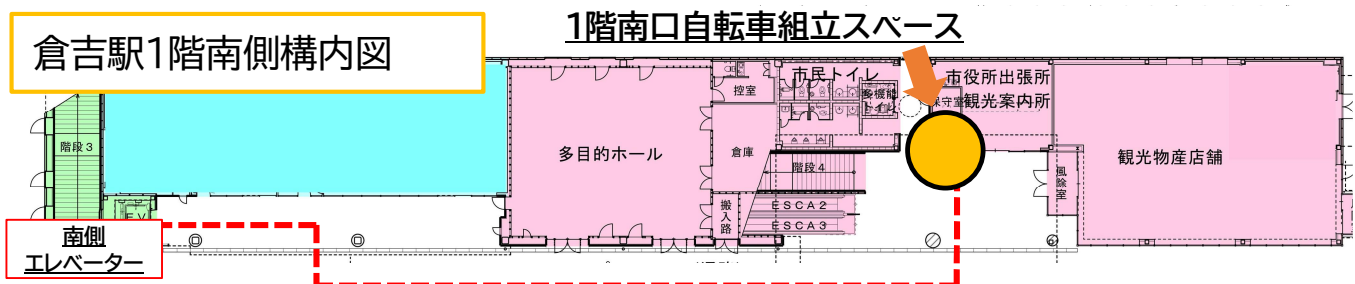

鳥取うみなみサイクルトレイン利用てびき（倉吉駅）

倉吉駅の自由通路は、一般の自転車は通行ができません。
 サイクルトレインをご利用の方は吊り下げ名札（利用者証）をご
 着用いただき、自転車を押してご通行ください。
 ※自由通路を出た後は、吊り下げ名札をご返却ください。

【吊り下げ名札の着用・返却場所】

倉吉駅で	吊り下げ名札着用場所	吊り下げ名札返却場所
乗車する方	1階 北口または南口自転車組立スペース	2階 JR 改札口横
降車する方	2階 JR 改札口横	1階 北口または南口自転車組立スペース

【位置図】

自転車組立スペースは、北口駐輪場および南口観光案内所横にあります。

1・2階間の移動は
エレベーターをご利用いただき
 エスカレーターや階段は使用しないでください。

倉吉駅1階南側構内図

事業に関する問合せ : 倉吉市観光交流課 0858-22-8158
 自由通路に関する問合せ: 倉吉市管理計画課 0858-22-8174