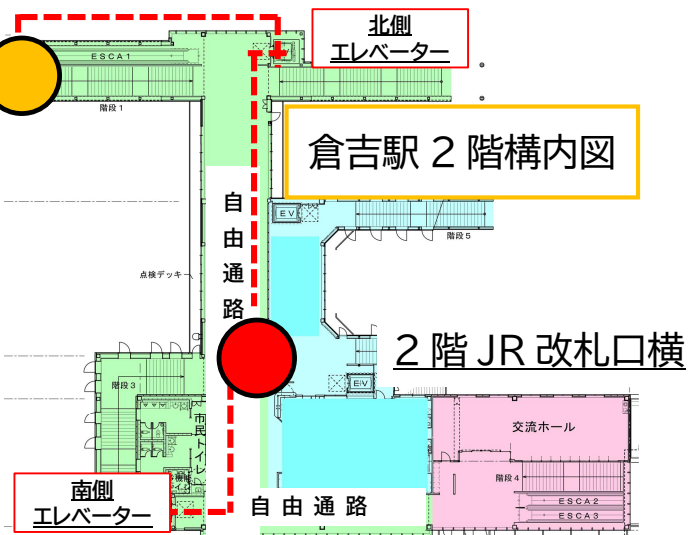

鳥取うみなみサイクルトレイン利用てびき（倉吉駅）

倉吉駅の自由通路は、一般の自転車は通行ができません。
 サイクルトレインをご利用の方は吊り下げ名札（利用者証）をご
 着用いただき、自転車を押してご通行ください。
 ※自由通路を出た後は、吊り下げ名札をご返却ください。

【吊り下げ名札の着用・返却場所】

倉吉駅で	吊り下げ名札着用場所	吊り下げ名札返却場所
乗車する方	1階 北口または南口自転車組立スペース	2階 JR 改札口横
降車する方	2階 JR 改札口横	1階 北口または南口自転車組立スペース

【位置図】

自転車組立スペースは、北口駐輪場および南口観光案内所横にあります。

1・2階間の移動は
エレベーターをご利用いただき
 エスカレーターや階段は使用しないでください。

倉吉駅1階南側構内図

事業に関する問合せ : 倉吉市観光交流課 0858-22-8158
 自由通路に関する問合せ: 倉吉市管理計画課 0858-22-8174